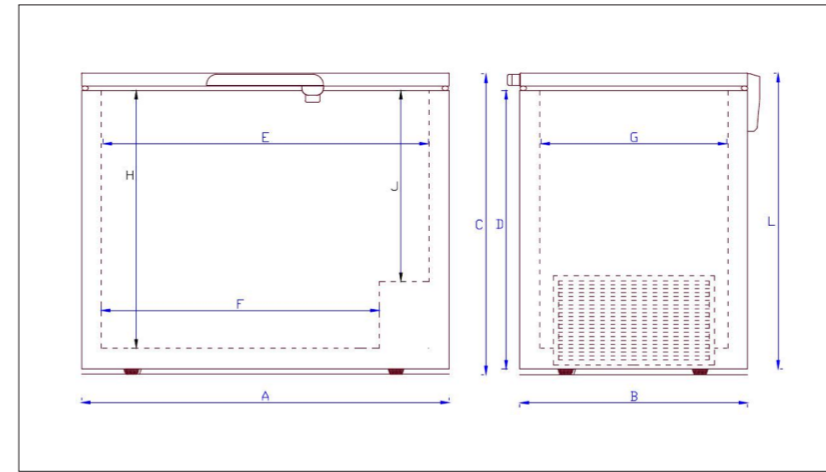

PRO

LOW TEMPERATURE FOR INDUSTRIAL RESEARCH

DIGITAL CONTROLLER

	PRO 11	PRO 21	PRO 31	PRO 41	PRO 60
Ambient temperature range	+10 to +30	+10 to +30	+10 to +30	+10 to +30	+10 to +30
Gross volume, litres	130	226	300	360	481
Net volume, litres	130	226	300	360	481
Temperature range inside unit	-30 to -60	-30 to -60	-30 to -60	-30 to -60	-30 to -60
Refrigerant: Mix of 2 Hydro carbons	Yes	Yes	Yes	Yes	Yes
Energy consumption / 24 h kwh	4,3	5	5,2	6,1	9,2
Input power (watt)	375	455	544	587	612
DIMENSIONS					
External dimensions (WxDxH)	725x655x865	1055x655x865	1305x655x865	1505x655x865	1705x655x865
Internal dimensions (WxDxH)	520x450x650	850x450x650	1100x450x650	1300x450x650	1540x490x670
Dimension A	725	1055	1305	1505	1705
Dimension B	655	655	655	655	655
Dimension C	865	865	865	865	865
Dimension D	780	780	780	780	780
Dimension E	520	850	1100	1300	1540
Dimension F	320	650	900	1100	1340
Dimension G	450	450	450	450	490
Dimension H	650	650	650	650	670
Dimension J	400	400	400	400	420
Dimension L	850	850	850	850	850
Insulation ,mm	100	100	100	100	80
ACCESSORIES					
Dividers	Optional	Optional	Optional	Optional	Optional
Max. number of baskets (option)	1	2	3	4	4
Castors w. brakes	Incl.	Incl.	Incl.	Incl.	Incl.
Lock	Incl.	Incl.	Incl.	Incl.	Incl.
Digital controller w. acoustic alarm	Incl.	Incl.	Incl.	Incl.	Incl.
OTHER DATA					
Outer cabinet	White	White	White	White	White
Inner cabinet	Aluminum	Aluminum	Aluminum	Aluminum	Aluminum
Type of cooling	Static	Static	Static	Static	Static
Type of defrost	Manual	Manual	Manual	Manual	Manual
Power	220 v/ 50 Hz	220 v/ 50 Hz	220 v/ 50 Hz	220 v/ 50 Hz	220 v/ 50 Hz
Power 110 v/ 60 Hz	Optional	Optional	Optional	Optional	Optional
Thermostat	Digital	Digital	Digital	Digital	Digital
Net weight, kg	56	67	80	89	95
Gross weight, kg	63	74	88	97	104
SHIPPING					
20' cont. Capacity	42	30	24	20	18
40' cont. Capacity	90	64	50	44	38
Standard Trailer capacity	102	72	56	50	44