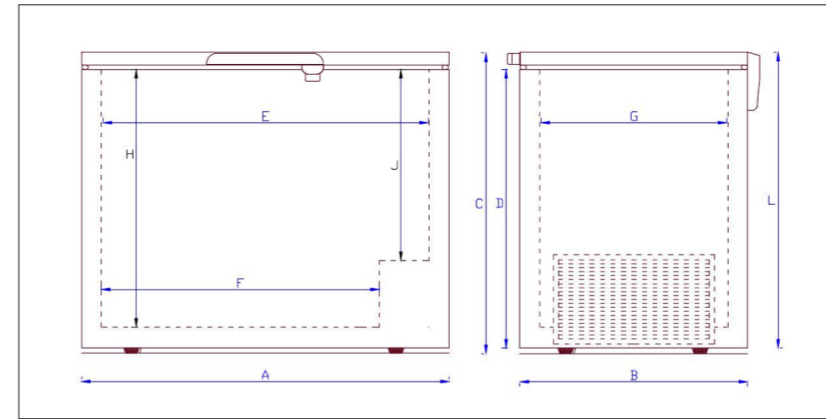

	PRO 11	PRO 21	PRO 31	PRO 41	PRO 60
Ambient temperature range	+10 to +30	+10 to +30	+10 to +30	+10 to +30	+10 to +30
Gross volume, litres	130	226	300	360	481
Net volume, litres	130	226	300	360	481
Temperature range inside unit	-30 to -60	-30 to -60	-30 to -60	-30 to -60	-30 to -60
Refrigerant: Mix of 2 Hydro carbons	Yes	Yes	Yes	Yes	Yes
Energy consumption / 24 h kwh	4,3	5	5,2	6,1	9,2
Input power (watt)	375	455	544	587	612
DIMENSIONS					
External dimensions (WxDxH)	725*655*865	1055*655*865	1305*655*865	1505*655*865	1705*655*865
Internal dimensions (WxDxH)	520*450*650	850*450*650	1100*450*650	1300*450*650	1540*490*670
Dimension A	725	1055	1305	1505	1705
Dimension B	655	655	655	655	655
Dimension C	865	865	865	865	865
Dimension D	780	780	780	780	780
Dimension E	520	850	1100	1300	1540
Dimension F	320	650	900	1100	1340
Dimension G	450	450	450	450	490
Dimension H	650	650	650	650	670
Dimension J	400	400	400	400	420
Dimension L	850	850	850	850	850
Insulation (mm)	100	100	100	100	80
ACCESSORIES					
Dividers	Optional	Optional	Optional	Optional	Optional
Max. number of baskets (option)	2	3	4	5	n/a
Castors w. brakes	Incl.	Incl.	Incl.	Incl.	Incl.
Lock	Incl.	Incl.	Incl.	Incl.	Incl.
Digital controller w. acoustic alarm	Incl.	Incl.	Incl.	Incl.	Incl.
OTHER DATA					
Outer cabinet	White	White	White	White	White
Inner cabinet	Steel inner liner	Steel inner liner	Steel inner liner	Steel inner liner	Steel inner liner
Type of cooling	Static	Static	Static	Static	Static
Type of defrost	Manual	Manual	Manual	Manual	Manual
Power	220V/50Hz	220V/50Hz	220V/50Hz	220V/50Hz	220V/50Hz
Power 110volt / 60 hz	Optional	Optional	Optional	Optional	Optional
Potential free contact	Incl.	Incl.	Incl.	Incl.	Incl.
Thermostat	Digital	Digital	Digital	Digital	Digital
Net weight, kg	56	67	80	89	95
Gross weight, kg	63	74	88	97	104
SHIPPING					
20' cont. Capacity	42	30	24	20	18
40' cont. Capacity	90	64	50	44	38
Standard Trailer capacity	102	72	56	50	44