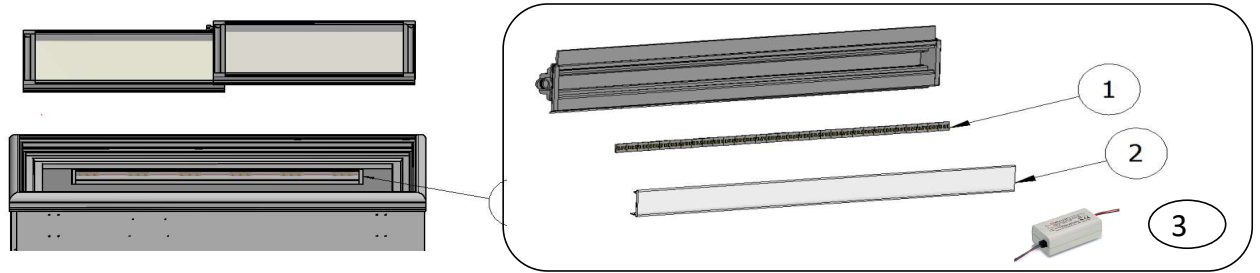

## INTERNAL LIGHT

1	LED LIGHTS	LED21		LED16		LED17		LED18		LED19	
2	CLEAR LIGHT COVER	P-PROFIL02		P-PROFIL02		P-PROFIL02		P-PROFIL02		P-PROFIL02	
3	POWER SUPPLY 115/230V	PSU3		PSU3		PSU3		PSU3		PSU3	

ITEM NO.	DESCRIPTION	NOVA 22		NOVA 35		NOVA 45		NOVA 53		NOVA 61	
		CODE		CODE		CODE		CODE		CODE	
19	Electronic thermostat 115V Incl. sensor	DIXELL30CH1		DIXELL30CH1		DIXELL30CH1		DIXELL30CH1		DIXELL30CH1	
13	Mechanical thermostat <b>R290</b>	TERMOSTAT11		TERMOSTAT11		TERMOSTAT11		TERMOSTAT11		TERMOSTAT11	
20	Fan115V	BLAES115 HBT		BLAES115 HBT		BLAES115 HBT		BLAES115 HBT		BLAES115 HBT	
7	Compressor 120V 60HZ, <b>R290</b>	EMI70UER		EMI90UEX		NEU2140U1		NEU2140U1		NEU2140U1	
	Multiplug with cable	TSKU0102		TSKU0102		TSKU0102		TSKU0102		TSKU0102	
8	Starting relay					NEU2140U1RE		NEU2140U1RE		NEU2140U1RE	
9	Starting capacitor					NEU2140U1SK		NEU2140U1SK		NEU2140U1SK	
	Motor protector/ KLIXON					NEU2140U1KL		NEU2140U1KL		NEU2140U1KL	