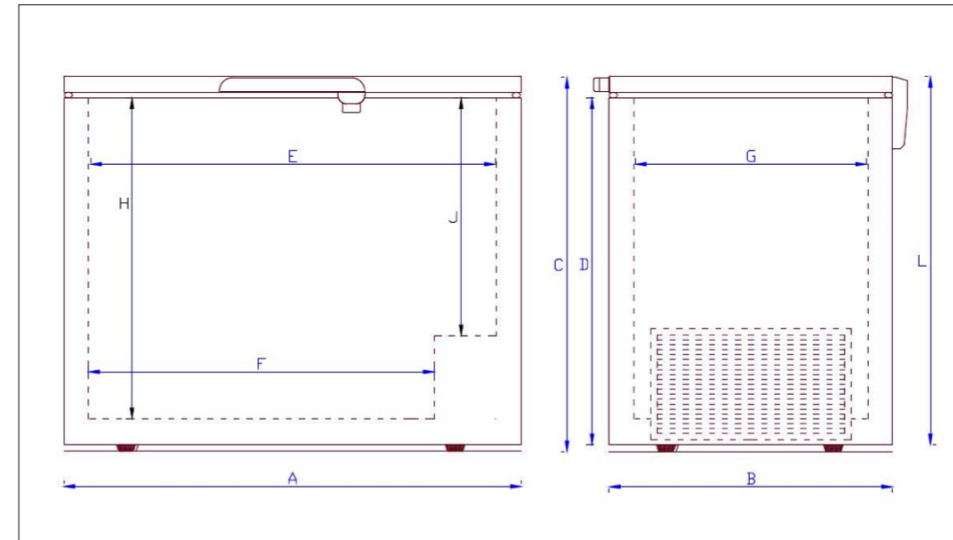

## RELIABLE AND TRADITIONAL STORAGE

	EBC 22	EBC 35	EBC 45	EBC 53	EBC 61
Ambient temperature range	+10 to +30	+10 to +30	+10 to +30	+10 to +30	+10 to +30
Gross volume, litres	215	347	447	527	607
Net volume, litres	205	331	427	504	580
Temperature range inside unit	+2 to +8	-30 to -60	+2 to +8	+2 to +8	+2 to +8
Refrigerant: R600	Yes	Yes	Yes	Yes	Yes
Energy cons. / 24 h kwh at 18 deg. C	0,71	0,9	1,05	1,3	1,52
Input power (watt)	124	141	146	211	211
<b>DIMENSIONS</b>					
External dimensions (WxDxH)	725x655x865	1055x655x865	1305x655x865	1505x655x865	1705x655x865
Internal dimensions (WxDxH)	606x536x745	936x536x745	1186x536x745	1386x536x745	1586x536x745
Dimension A	725	1055	1305	1505	1705
Dimension B	655	655	655	655	655
Dimension C	865	865	865	865	865
Dimension D	780	780	780	780	780
Dimension E	606	936	1186	1386	1586
Dimension F	406	736	986	1186	1386
Dimension G	536	536	536	536	536
Dimension H	697	697	697	697	697
Dimension J	447	447	447	447	447
Dimension L	850	850	850	850	850
Insulation (mm)	60	60	60	60	60
<b>ACCESSORIES</b>					
Dividers	Optional	Optional	Optional	Optional	Optional
Baskets Incl.	1	2	2	3	3
Max. number of baskets possible	2	2	4	4	4
Castors	Optional	Optional	Optional	Optional	Optional
Castors w. brakes	Optional	Optional	Optional	Optional	Optional
Lock	Not Incl.	Not Incl.	Not Incl.	Not Incl.	Not Incl.
<b>OTHER DATA</b>					
Outer cabinet	White	White	White	White	White
Inner cabinet	Steel inner liner	Steel inner liner	Steel inner liner	Steel inner liner	Steel inner liner
Type of cooling	Static	Static	Static	Static	Static
Type of defrost	Manual	Manual	Manual	Manual	Manual
Power	220 v/ 50 Hz	220 v/ 50 Hz	220 v/ 50 Hz	220 v/ 50 Hz	220 v/ 50 Hz
Power 110 v/ 60 Hz	Optional	Optional	Optional	Optional	Optional
Thermostat	Analog	Analog	Analog	Analog	Analog
Net weight, kg	43	54	64	67	77
Gross weight, kg	46	58	68	71	82
<b>SHIPPING</b>					
20' cont. Capacity	42	30	24	20	18
40' cont. Capacity	90	64	50	46	40
40' HC cont. Capacity	126	88	62	61	52
Standard Trailer capacity	102	74	60	52	44