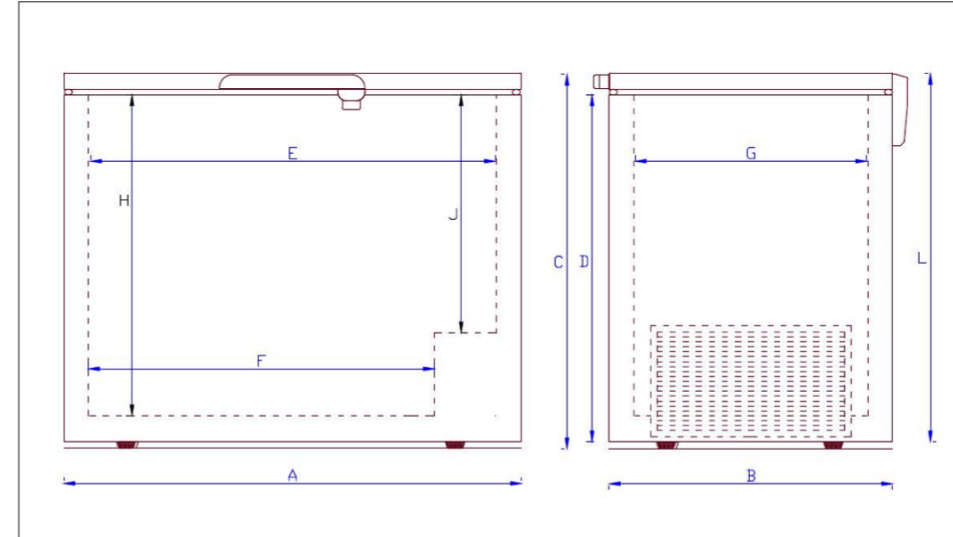

EBC 61

FEATURES

- Low service costs
- Long life
- Available in all climate classes

| EBC COOLER |

RELIABLE AND TRADITIONAL STORAGE

	EBC 22	EBC 35	EBC 45	EBC 53	EBC 61
Ambient temperature range	+10 to +30	+10 to +30	+10 to +30	+10 to +30	+10 to +30
Gross volume, litres	215	347	447	527	607
Net volume, litres	205	331	427	504	580
Temperature range inside unit	+2 to +8	-30 to -60	+2 to +8	+2 to +8	+2 to +8
Refrigerant: R134a	Yes	Yes	Yes	Yes	Yes
Energy cons. / 24 h kwh at 18 deg. C	0,71	0,9	1,05	1,3	1,52
Input power (watt)	124	141	146	211	211
DIMENSIONS					
External dimensions (WxDxH)	725x655x865	1055x655x865	1305x655x865	1505x655x865	1705x655x865
Internal dimensions (WxDxH)	606x536x745	936x536x745	1186x536x745	1386x536x745	1586x536x745
Dimension A	725	1055	1305	1505	1705
Dimension B	655	655	655	655	655
Dimension C	865	865	865	865	865
Dimension D	780	780	780	780	780
Dimension E	606	936	1186	1386	1586
Dimension F	406	736	986	1186	1386
Dimension G	536	536	536	536	536
Dimension H	697	697	697	697	697
Dimension J	447	447	447	447	447
Dimension L	850	850	850	850	850
Insulation, mm	60	60	60	60	60
ACCESSORIES					
Dividers	Optional	Optional	Optional	Optional	Optional
Baskets Incl.	1	2	2	3	3
Max. number of baskets possible	2	2	4	4	4
Castors	Optional	Optional	Optional	Optional	Optional
Castors w. brakes	Optional	Optional	Optional	Optional	Optional
Lock	Not Incl.	Not Incl.	Not Incl.	Not Incl.	Not Incl.
OTHER DATA					
Outer cabinet	White	White	White	White	White
Inner cabinet	Aluminum	Aluminum	Aluminum	Aluminum	Aluminum
Type of cooling	Static	Static	Static	Static	Static
Type of defrost	Manual	Manual	Manual	Manual	Manual
Power	220 v/ 50 Hz	220 v/ 50 Hz	220 v/ 50 Hz	220 v/ 50 Hz	220 v/ 50 Hz
Power 110 v/ 60 Hz	Optional	Optional	Optional	Optional	Optional
Thermostat	Analog	Analog	Analog	Analog	Analog
Net weight, kg	43	54	64	67	77
Gross weight, kg	46	58	68	71	82
SHIPPING					
20' cont. Capacity	42	30	24	20	18
40' cont. Capacity	90	64	50	46	40
40' HC cont. Capacity	126	88	62	61	52
Standard Trailer capacity	102	74	60	52	44